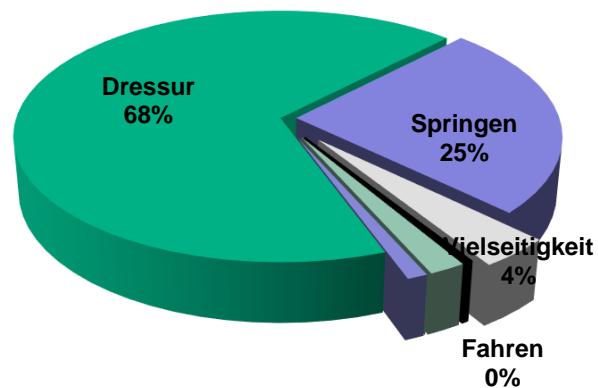

Noriker Sportstatistik 2020

Starts nach Sparten