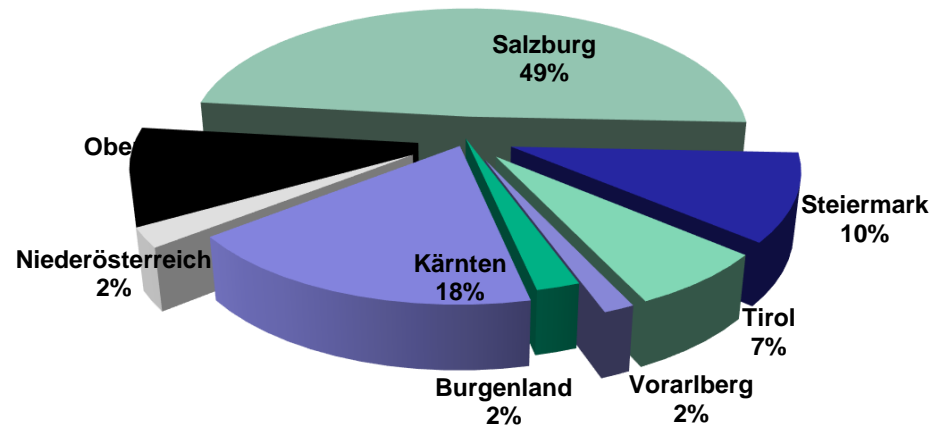

Starts nach Bundesländer